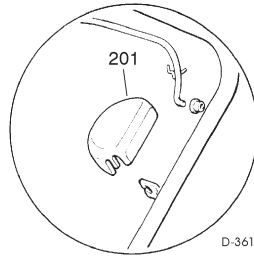

SPARE PARTS CATALOGUE

ERSATZTEILKATALOG

GB

D

CATALOGO DELLE PARTI
DI RICAMBIO

CATALOGUE DES PIÈCES
DE RECHANGE

I

F