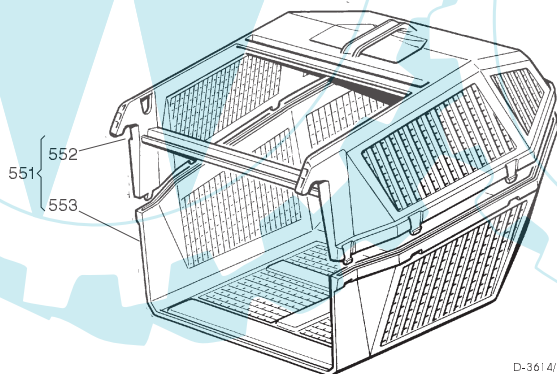

- GRUPPO COLTELLO**
- BLADE ASS.Y**
- GROUPE LAME**
- MESSERSATZ**

D-361 5/ M

T-3615/ M	501	22463012/ 1	1	MOZZO	HUB	MOYEU	HALTER
	502			COLTELLO	BLADE	LAME	MESSER
	502	81004341/ 2	1	STANDARD. 41 cm RL 434	STANDARD 41 cm RL 434	STANDARD 41 cm RL 434	STAND. 41 cm RL 434
	—	81004396/ 0	1	ALETTATO. 41 cm RL 434	WINGED 41 cm RL 434	AILETTÉE 41 cm RL 434	FLÜGEL 41 cm RL 434
	—	81004346/ 2	1	STANDARD. 46 cm RL 484	STANDARD 46 cm RL 484	STANDARD 46 cm RL 484	STAND. 46 cm RL 484
	—	81004397/ 0	1	ALETTATO. 46 cm RL 484	WINGED 46 cm RL 484	AILETTÉE 46 cm RL 484	FLÜGEL 46 cm RL 484
	—	81004381/ 0	1	STANDARD. 51 cm RL 534	WINGED 51 cm RL 534	AILETTÉE 51 cm RL 534	FLÜGEL 51 cm RL 534
	—	81004398/ 0	1	ALETTATO. 51 cm RL 534	WINGED 51 cm RL 534	AILETTÉE 51 cm RL 534	FLÜGEL 51 cm RL 534
	503	22160400/ 0	1	DISCO ELASTICO	ELASTIC WASHER	RONDELLE ELASTIQUE	ELASTISCHE SCHEIBE
	504	12523080/ 0	1	RONDELLA	WASHER	RONDELLE	SCHEIBE
	505	12735698/ 0	1	VITE	SCREW	VIS	SCHRAUBE
	506	12139100/ 0	1	LINGUETTA	FEATHER	CLAVETTE	KEIL

- SACCO RACCOGLIERBA**
- GRASS-CATCHER**
- BAC DE RAMASSAGE**
- GRASFANGKORB**

D-361 4/ N

T-3614/ N	551	98005000/ 1	1	SACCO COMPLETO	COMPLETE GRASS-BOX	SAC COMPLET	KOMPLETTER KORB
	552	22486076/ 0	1	PARTE SUP. SACCO	UPPER GRASS BOX	PARTIE SUP. SAC	OBBERKORB
	553	22486077/ 0	1	PARTE INF. SACCO	LOWER GRASS BOX	PARTIE INF. SAC	UNTERKORB
	554	98004000/ 0	1	ASS. SACCO IN TELA	CANVASS GRASSCATCHER	ENSEMBLE SAC EN TOILE	KOMPLETTER SACK
	555	81006408/ 0	1	TELAIO	CHASSIS	CHÂSSIS	RAHMEN
	556	81002105/ 2	1	TELA SACCO	FABRIC BOX	TOILE POUR SAC	TUCK FÜR SACK