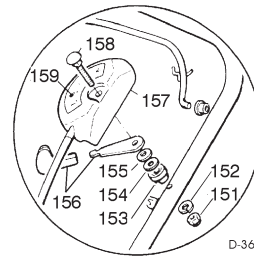

SPARE PARTS CATALOGUE

ERSATZTEILKATALOG

GB

D

CATALOGO DELLE PARTI
DI RICAMBIO

CATALOGUE DES PIÈCES
DE RECHANGE

I

F