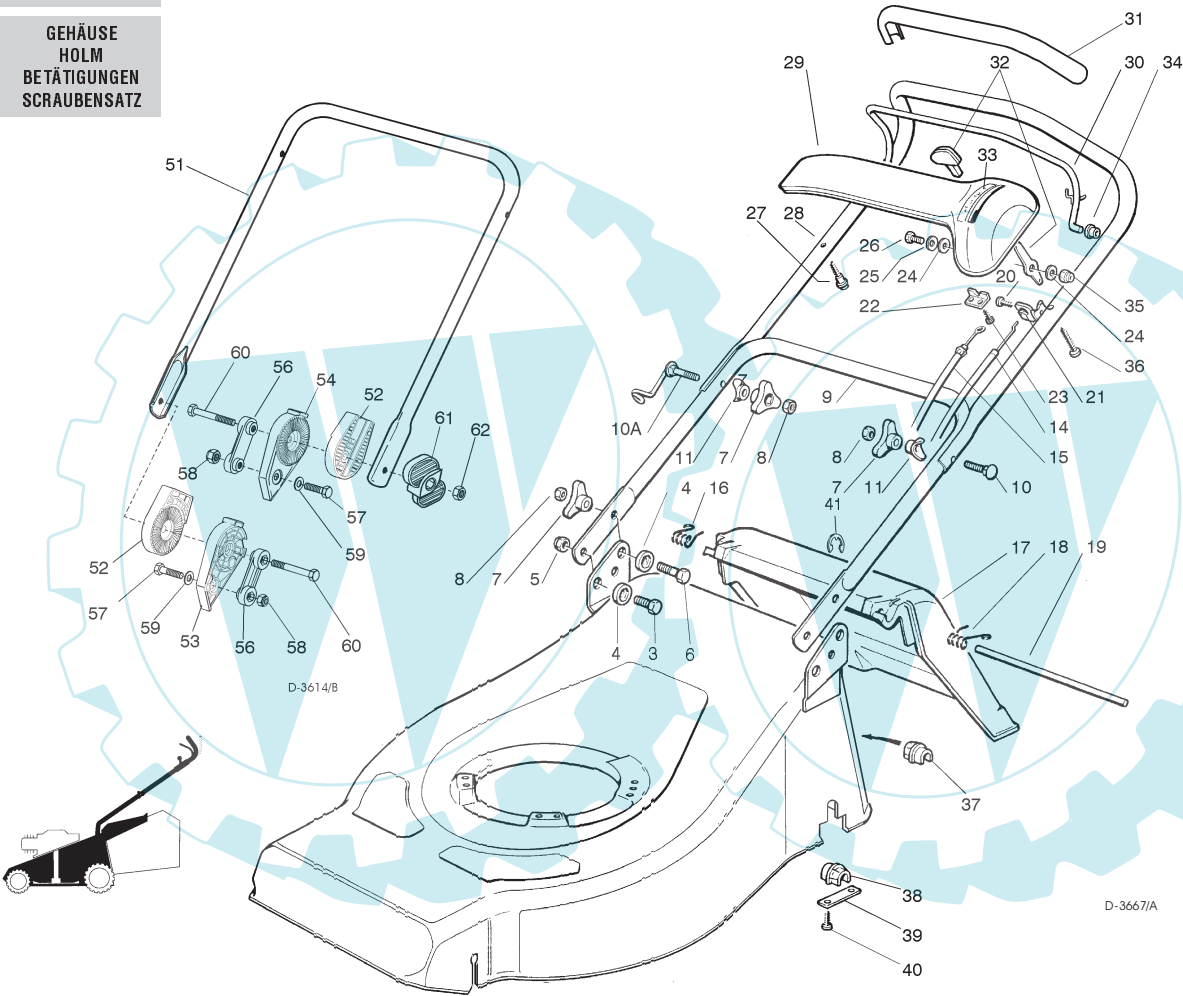

T-3667/A

Pos. Nr.	Codice Code Kodex	Q.tà Q.ty-Q.tè Menge	Descrizione	Description	Description	Beschreibung
1		1	CHASSIS	DECK	CHÂSSIS	GEHÄUSE
—	81001026/1	1	ROSSO RL 434	RED RL 434	OUGE RL 434	ROTES RL 434
—	81001009/1	1	GIALLO RL 434	YELLOW RL 434	JAUNE RL 434	GELBES RL 434
—	81001515/1	1	VERDE RL 434	GREEN RL 434	VERT RL 434	GRÜNES RL 434
—	81001028/0	1	ROSSO RL 484	RED RL 484	OUGE RL 484	ROTES RL 484
—	81001011/0	1	GIALLO RL 484	YELLOW RL 484	JAUNE RL 484	GELBES RL 484
—	81001516/0	1	VERDE RL 484	GREEN RL 484	VERT RL 484	GRÜNES RL 484
—	81001726/0	1	ROSSO RL 534	RED RL 534	ROUGE RL 534	ROTES RL 534
—	81001727/0	1	GIALLO RL 534	YELLOW RL 534	JAUNE RL 534	GELBES RL 534
—	81001728/0	1	VERDE RL 534	GREEN RL 534	VERT RL 534	GRÜNES RL 534
3	12792610/0	2	VITE	SCREW	VIS	SCHRAUBE
4	22041955/0	4	BUSSOLA	BUSH	DOUILLE	BUCHSE
5	12155000/0	2	DADO	NUT	ECROU	MUTTER
6	12793700/0	2	VITE	SCREW	VIS	SCHRAUBE
7	22399900/0	4	MANOPOLINA	KNOB	POIGNÉE	GRIFF
8	12293200/0	4	DADO	NUT	ECROU	MUTTER