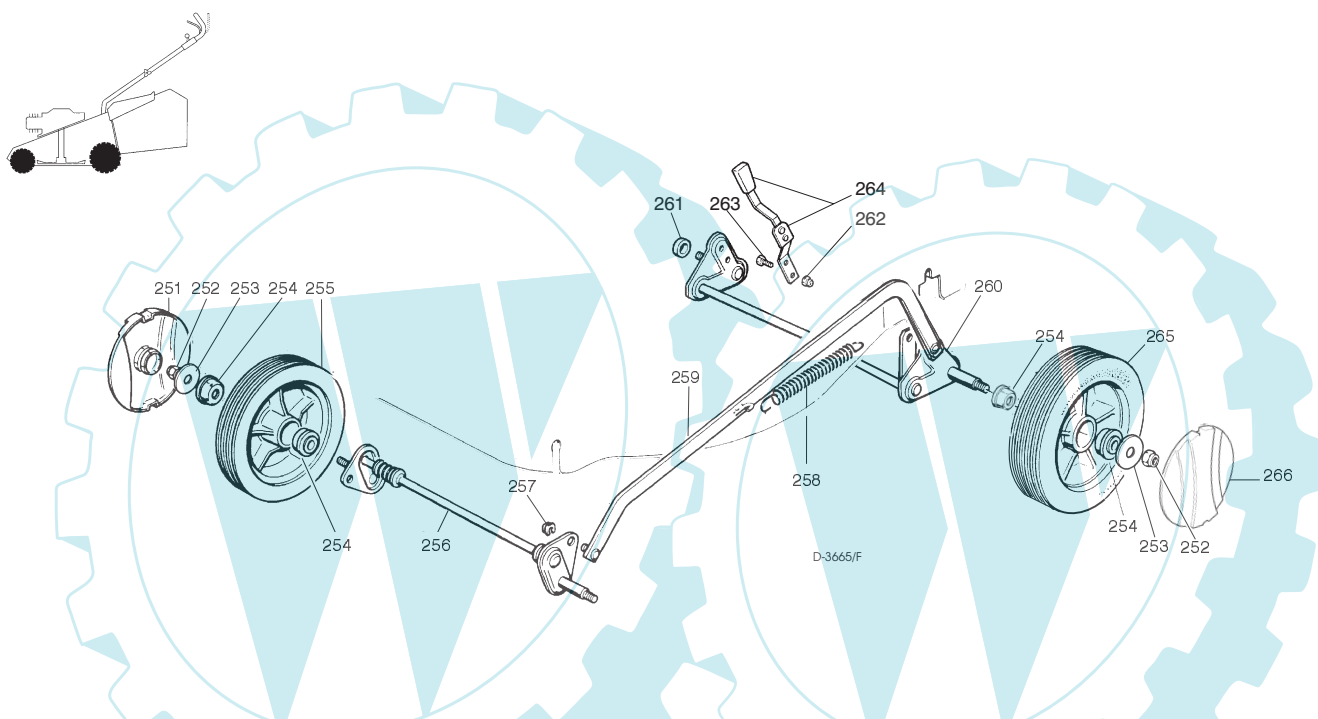

RUOTE E REGOLAZIONE

WHEELS AND HEIGHT ADJUSTING

ROUES ET REGLAGE HAUTER DE COUPE

RÄDER UND SCHNITTHÖHEVERSTELLUNG

T-3665/F

251			COPRIMOZZO	HUB CAP	COUVRE-MOYEU	RADKAPPE
—	22110252/0	2	BIANCO	WHITE	BLANC	WEIßE
—	22110254/0	2	GIALLO	YELLOW	JAUNE	GELB
—	22110255/0	2	ROSSO	RED	ROUGE	ROTE
252	12155000/0	2	DADO	NUT	ECROU	MUTTER
253	12523060/0	2	RONDELLA	WASHER	RONDELLE	SCHIBE
254	22034508/0	4	BOCCOLA	BUSH	DOUILLE	BÜCHSE
255	81007326/0	2	RUOTA Ø 170	WHEEL Ø 170	ROUE Ø 170	RAD Ø 170
256			ASSE RUOTE ANT.	FRONT WHEELS AXLE	AXE ROUES AVANT	VORDERRADACHSE
—	81001248/0	1	RL 434	RL 434	RL 434	RL 434
—	81001250/0	1	RL 484	RL 484	RL 484	RL 484
—	81001278/0	1	RL 534	RL 534	RL 534	RL 534
257	12436050/0		PIASTRINA	PLATE	PLAQUETTE	PLATTE
258	22446180/0	2	MOLLA	SPRING	RESSORT	FEDER1
259			ASTA COMANDO	ADJUSTMENT ROD	TIGE COMMANDE	STELLSTAB
—	81001244/0	1	RL 434	RL 434	RL 434	RL 434
—	81001246/1	1	RL 484	RL 484	RL 484	RL 484
—	81001264/0	1	RL 534	RL 534	RL 534	RL 534
260			ASSE RUOTE POST.	REAR WHEELS AXLE	AXE ROUES ARRIERE	HINTERRADACHSE
—	81001254/0	1	RL 434 / 484	RL 434 / 484	RL 434 / 484	RL 434 / 484
—	81001278/0	1	RL 534	RL 534	RL 534	RL 534
261	22170800/0	1	DISTANZIALE	SPACER	ENTRETOISE	DISTANZRING
262	12154320/0	2	DADO	NUT	ECROU	MUTTER
263	12789000/0	2	VITE	SCREW	VIS	SCHRAUBE
264			LEVA REGOLAZIONE	ADJUSTMENT LEVER	LEVIER REGLAGE	VERSTELLUNGHEBEL
—	81003279/2	1	RL 434/ 484	RL 434/ 484	RL 434/ 484	RL 434/ 484
—	81003283/1	1	RL 534	RL 534	RL 534	RL 534
265	81007328/0	2	RUOTA Ø 210	WHEEL Ø 210	ROUE Ø 210	RAD Ø 210
266			COPRIMOZZO	HUB CAP	COUVRE-MOYEU	RADKAPPE
—	22110251/0	2	BIANCO	WHITE	BLANC	WEIßE
—	22110253/0	2	GIALLO	YELLOW	JAUNE	GELBE
—	22110256/0	2	ROSSO	RED	ROUGE	ROTE