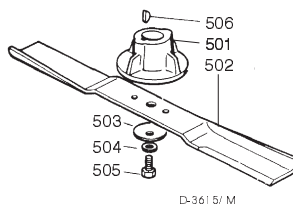

- GRUPPO COLTELLO**
- BLADE ASS.Y**
- GROUPE LAME**
- MESSERSATZ**

D-361 5/ M

T-3615/ M	501	22463012/ 1	1	MOZZO	HUB	MOYEU	HALTER
	502			COLTELLO	BLADE	LAME	MESSER
	502	81004341/ 2	1	STANDARD. 41 cm RL 434	STANDARD 41 cm RL 434	STANDARD 41 cm RL 434	STAND. 41 cm RL 434
	—	81004396/ 0	1	ALETTATO. 41 cm RL 434	WINGED 41 cm RL 434	AILETTÉE 41 cm RL 434	FLÜGEL 41 cm RL 434
	—	81004346/ 2	1	STANDARD. 46 cm RL 484	STANDARD 46 cm RL 484	STANDARD 46 cm RL 484	STAND. 46 cm RL 484
	—	81004397/ 0	1	ALETTATO. 46 cm RL 484	WINGED 46 cm RL 484	AILETTÉE 46 cm RL 484	FLÜGEL 46 cm RL 484
	—	81004381/ 0	1	STANDARD. 51 cm RL 534	WINGED 51 cm RL 534	AILETTÉE 51 cm RL 534	FLÜGEL 51 cm RL 534
	—	81004398/ 0	1	ALETTATO. 51 cm RL 534	WINGED 51 cm RL 534	AILETTÉE 51 cm RL 534	FLÜGEL 51 cm RL 534
	503	22160400/ 0	1	DISCO ELASTICO	ELASTIC WASHER	RONDELLE ELASTIQUE	ELASTISCHE SCHEIBE
	504	12523080/ 0	1	RONDELLA	WASHER	RONDELLE	SCHEIBE
	505	12735698/ 0	1	VITE	SCREW	VIS	SCHRAUBE
	506	12139100/ 0	1	LINGUETTA	FEATHER	CLAVETTE	KEIL